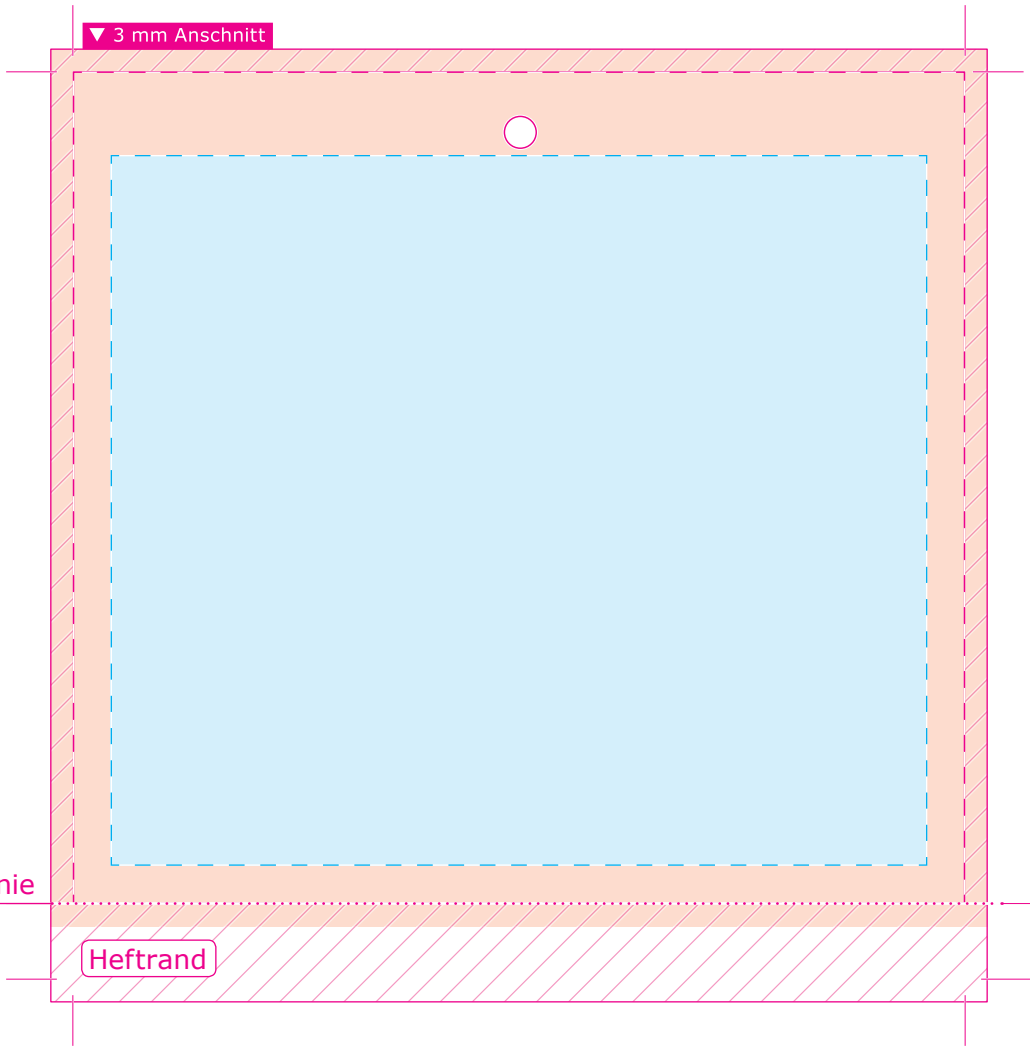

Optimaler  
Raum für Ihre  
Werbetexte.

Optimaler  
Druckbereich

! Druckdaten bitte **ohne**  
Standvorlage erzeugen!

Standvorlage

Modell: STB80  
Format: 118 x 110 mm