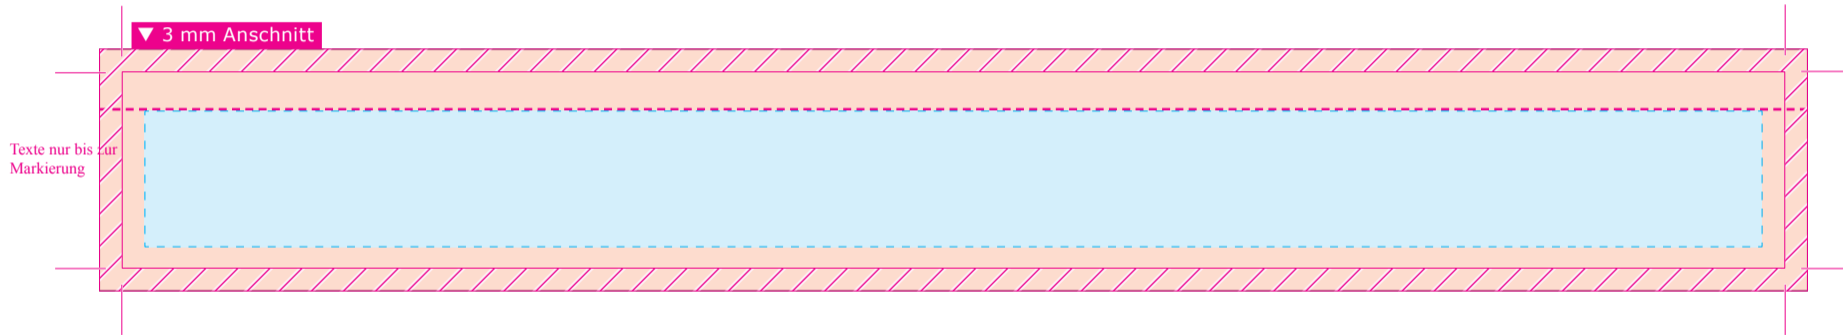

Modell: DT Fußendruck
Format: 220 x 26 mm

Optimaler
Raum für Ihre
Werbetexte.

Optimaler
Druckbereich

! Druckdaten bitte **ohne**
Standvorlage erzeugen!

Standvorlage